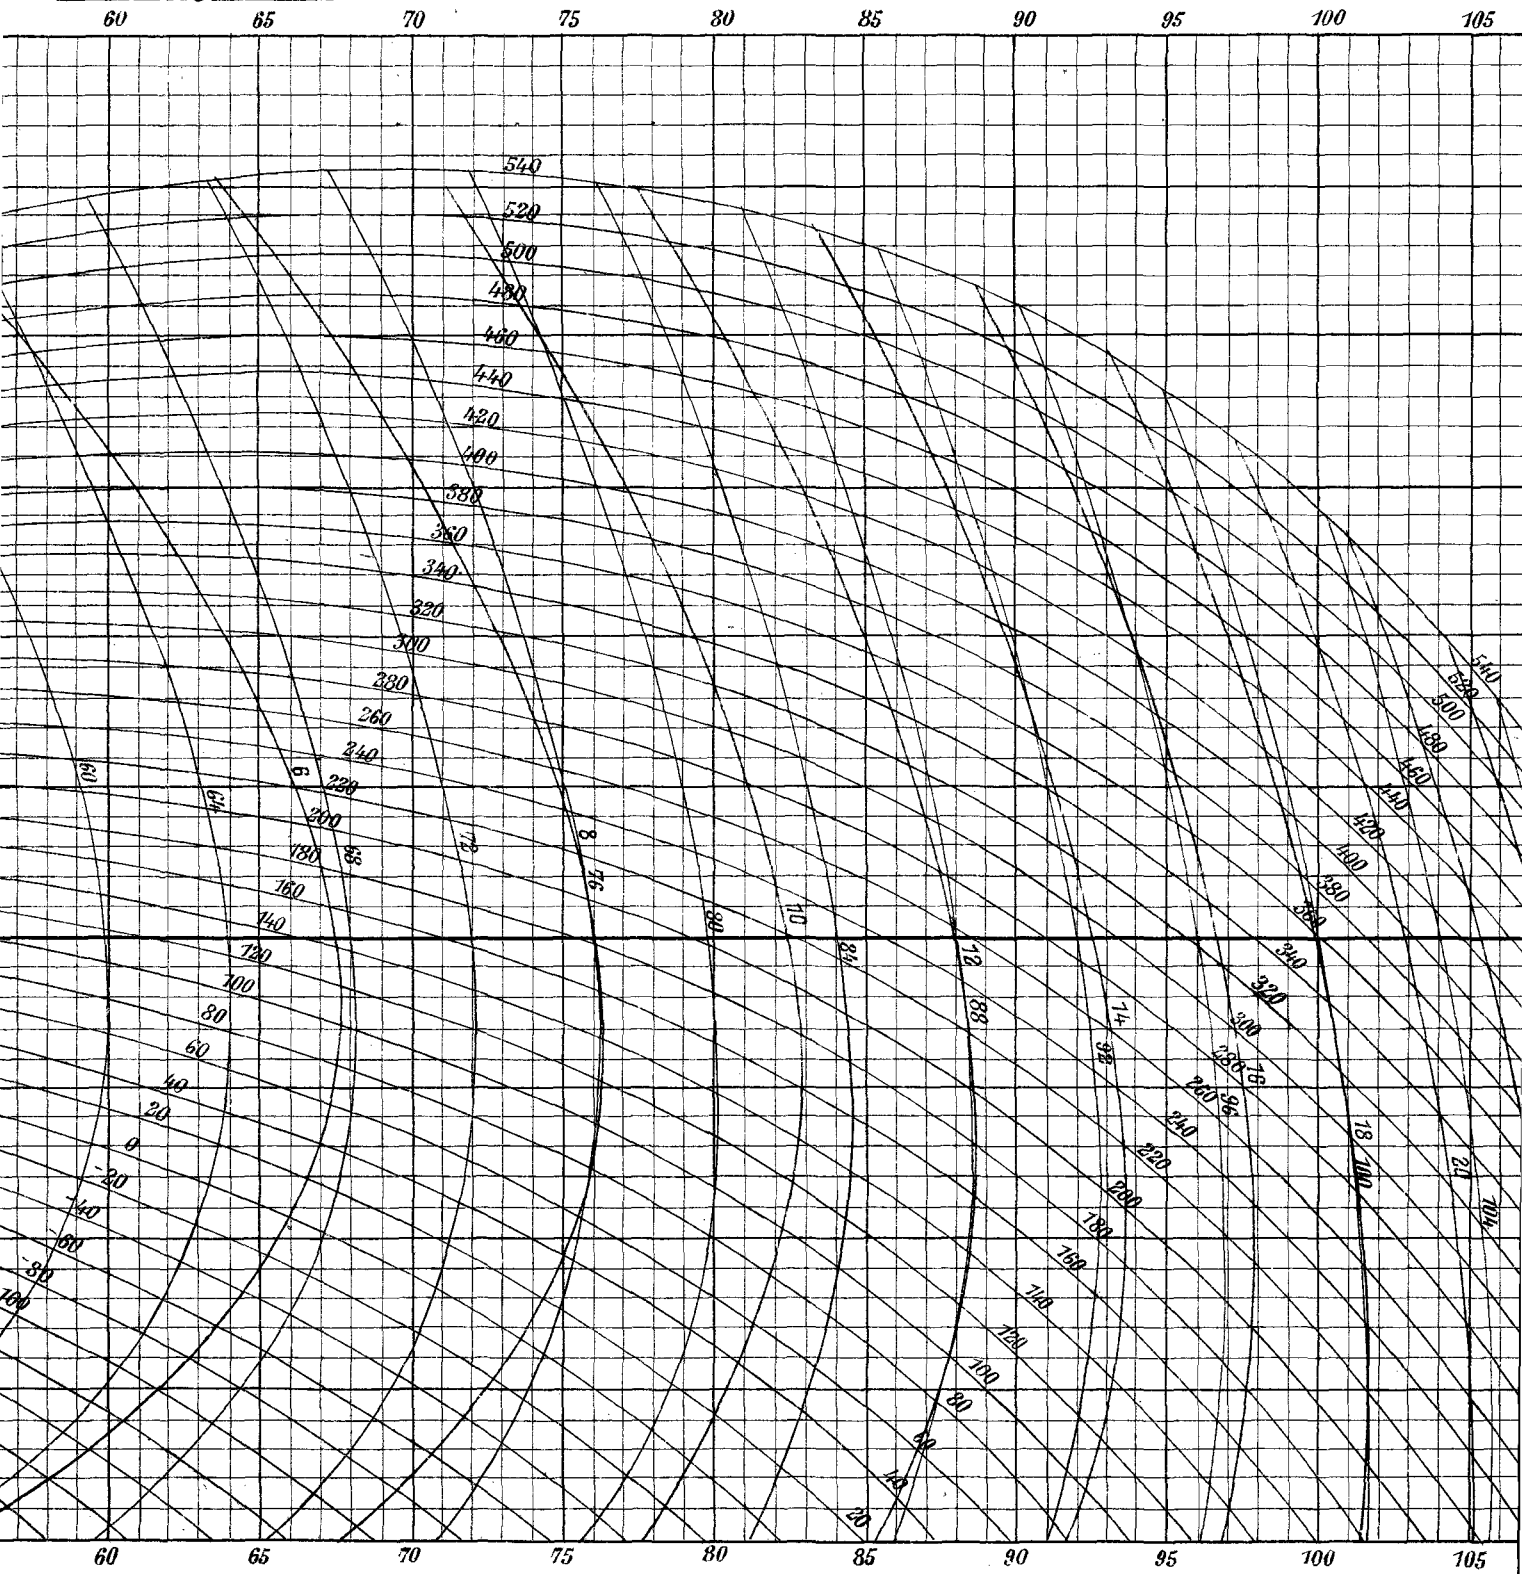

Streng geheim!

10'4cm M. 15 Km

stanzen u. Höhen in 100 m